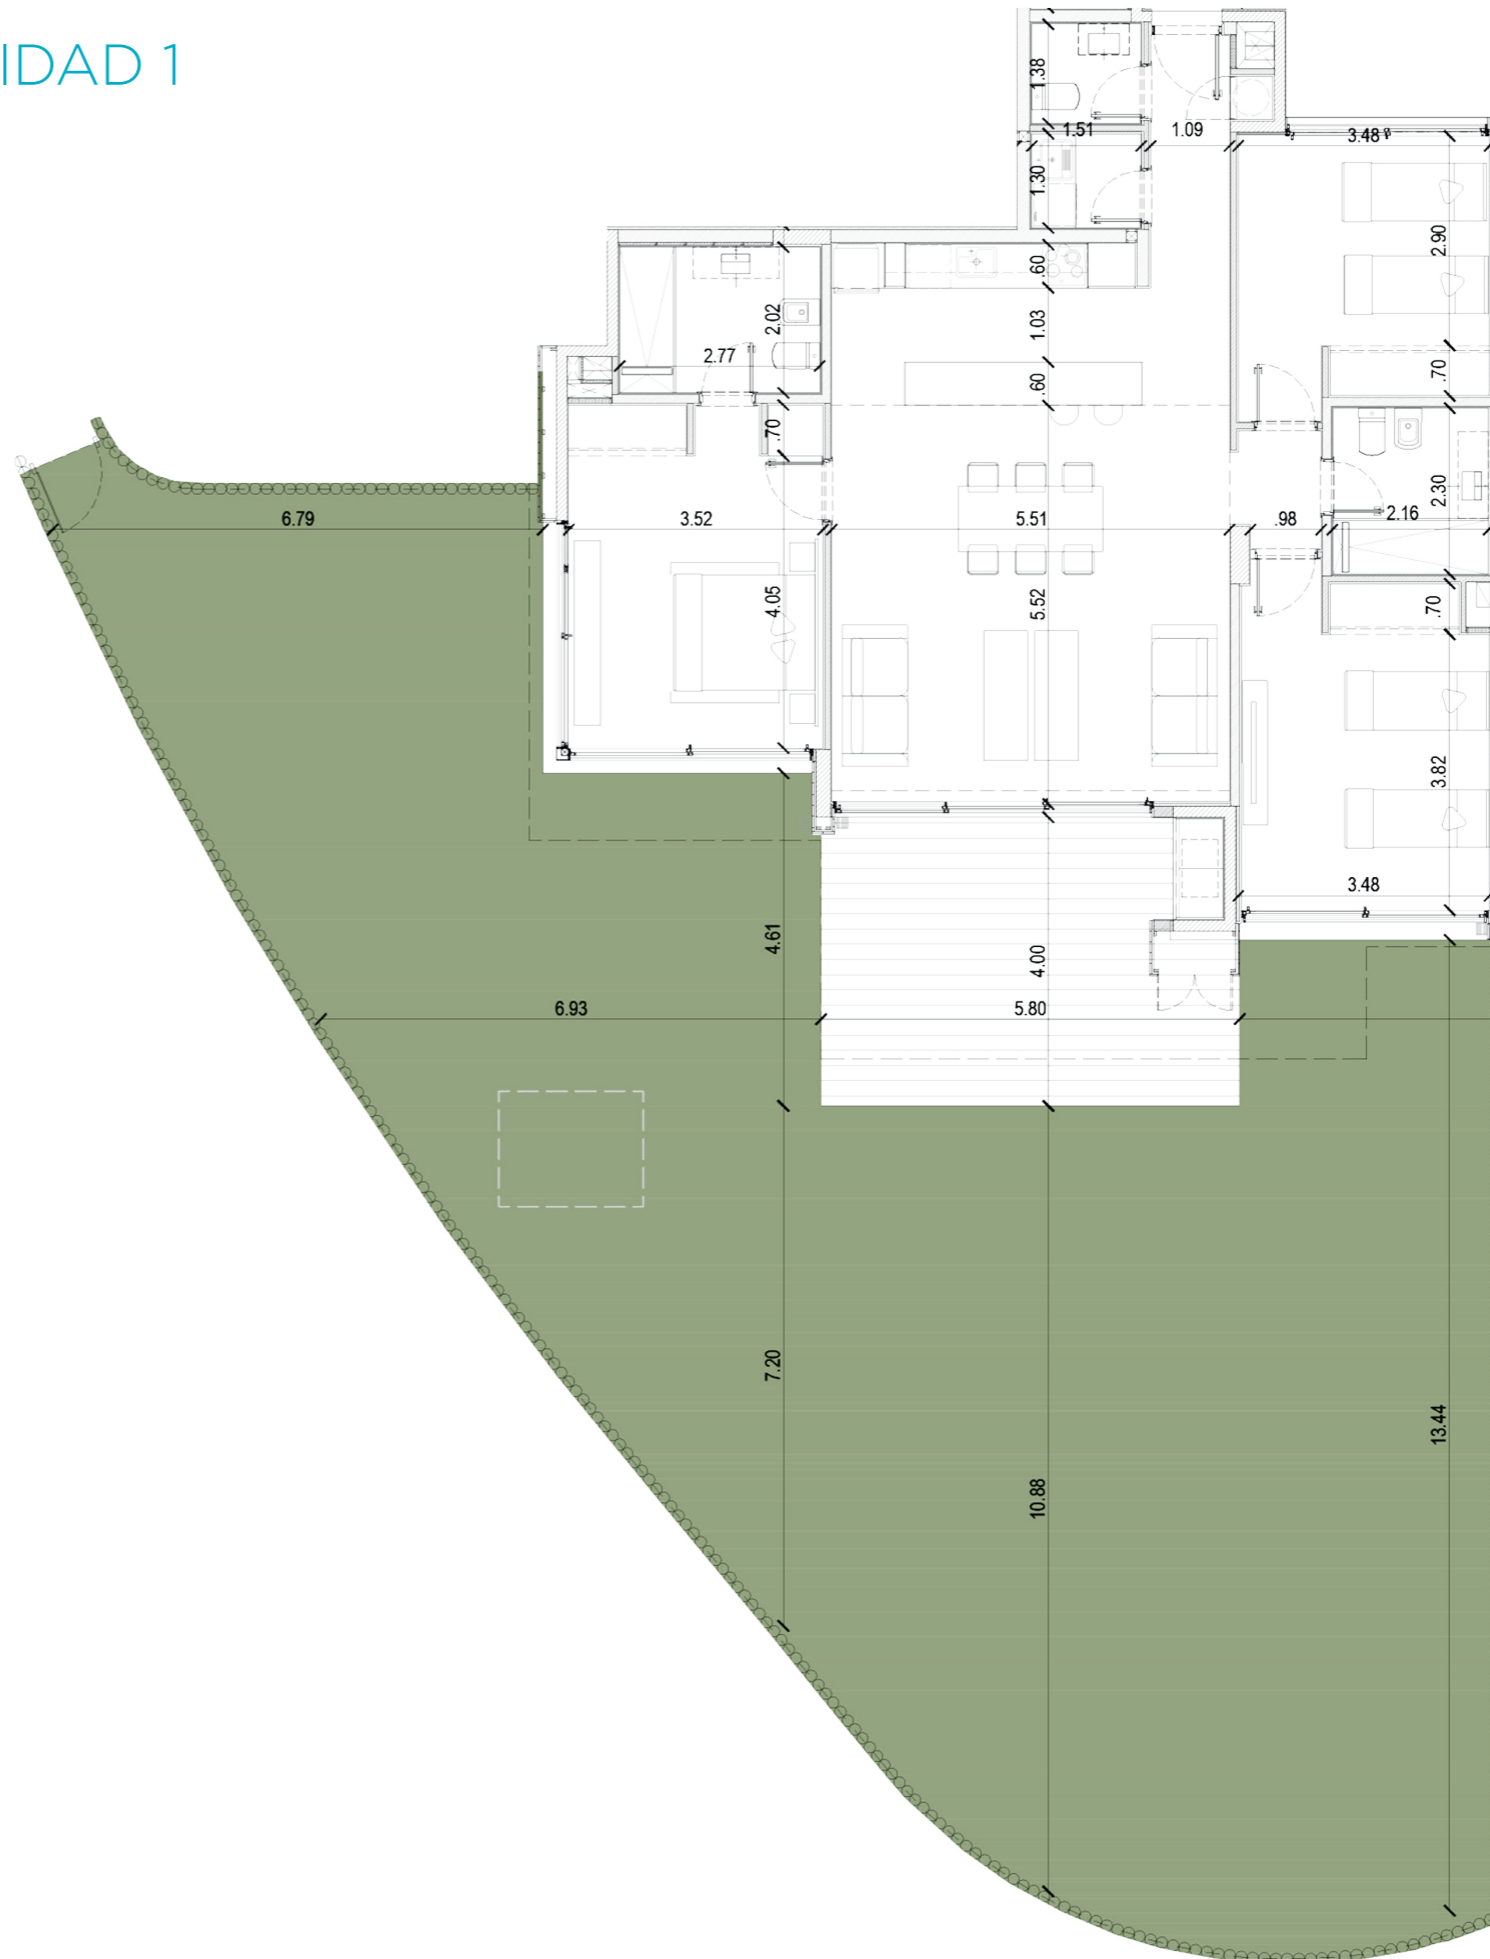

MÓDULO 1 - PLANTA BAJA - UNIDAD 1

121.61 M²
CUBIERTOS

342.74 M²
TOTALES

21.29 M²
GALERÍA

199.84 M²
JARDÍN

MÓDULO 1 - PLANTA BAJA - UNIDAD 2

121.61 M²
CUBIERTOS

328.34 M²
TOTALES

21.29 M²
GALERÍA

185.44 M²
JARDÍN

MÓDULO 1 - PLANTA BAJA - UNIDAD 3

110.82 M²
CUBIERTOS

204.98 M²
TOTALES

26.16 M²
GALERÍA

68.00 M²
JARDÍN

MÓDULO 1 - PRIMER PISO - UNIDAD 103

110.82 m²
CUBIERTOS

153.55 m²
TOTALES

42.73 m²
SEMICUBIERTOS

MÓDULO 1 - PRIMER PISO - UNIDAD 105

100.03 M²
CUBIERTOS

125.67 M²
TOTALES

25.64 M²
SEMICUBIERTOS

MÓDULO 1 - TERCER PISO - UNIDAD 306

22.51 M²
SEMICUBIERTOS

151.79 M²
TERRAZA

SENSE

MANANTIALES

10, 20001, 20001 LA BARRA, DEPARTAMENTO DE MALDONADO, URUGUAY