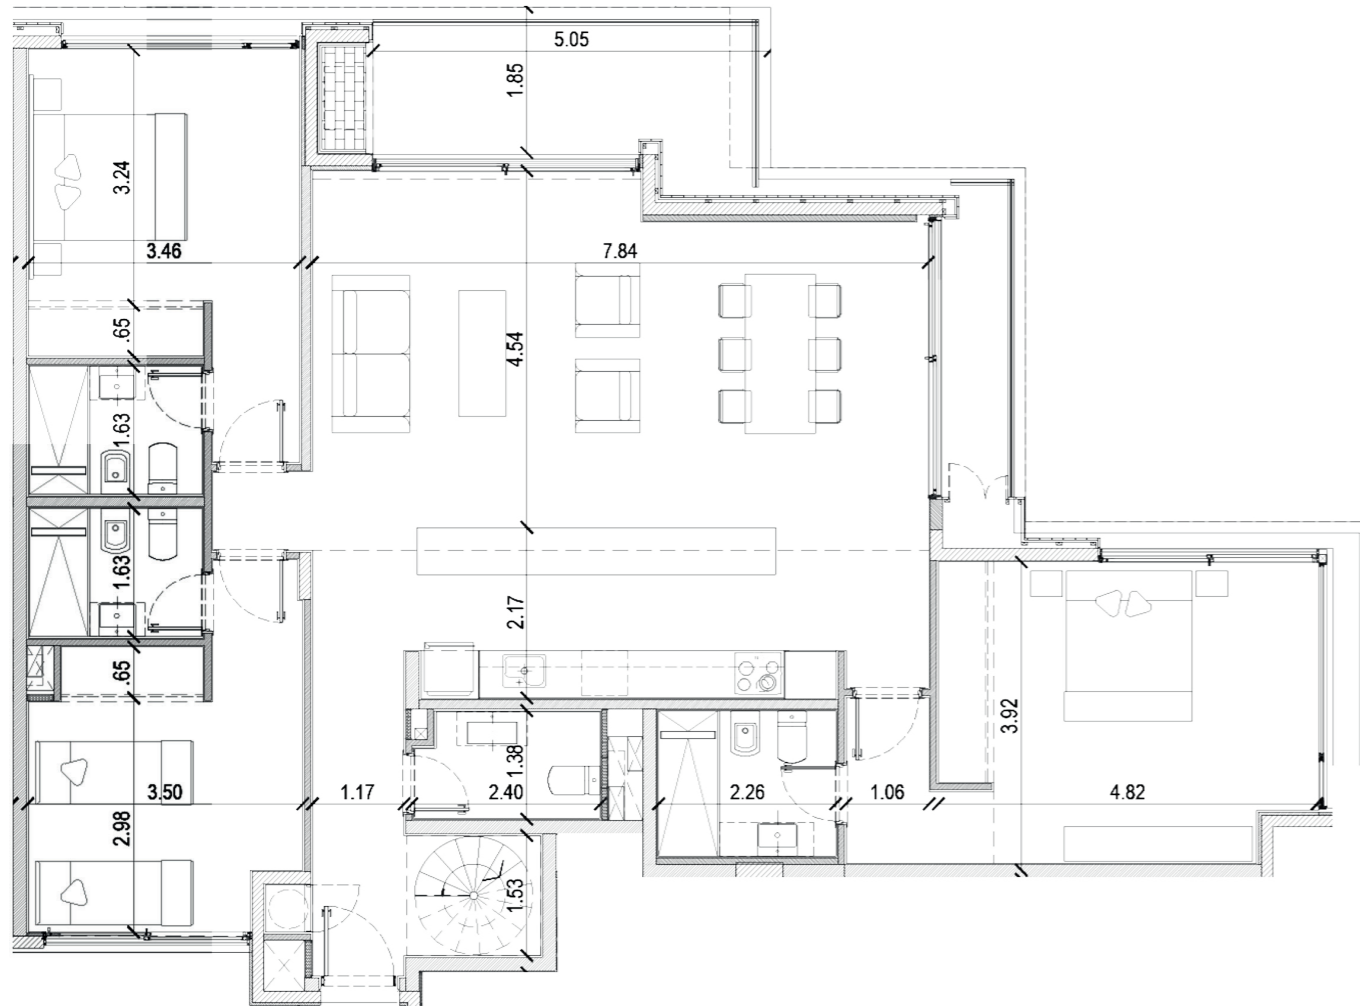

110.82 m²
CUBIERTOS

153.55 m²
TOTALES

42.73 m²
SEMICUBIERTOS

MÓDULO 1 - PRIMER PISO - UNIDAD 105

100.03 M²
CUBIERTOS

125.67 M²
TOTALES

25.64 M²
SEMICUBIERTOS

MÓDULO 1 - TERCER PISO - UNIDAD 306

138.82 M²
CUBIERTOS

165.56 M²
TOTALES

26.74 M²
SEMICUBIERTOS

MÓDULO 1 - CUARTO PISO - UNIDAD 403

196.46 m²
CUBIERTOS

384.62 m²
TOTALES

50.10 m²
SEMICUBIERTOS

138.06 m²
TERRAZA

MÓDULO 1 - CUARTO PISO - UNIDAD 404

196.46 M²
CUBIERTOS

373.75 M²
TOTALES

42.62 M²
SEMICUBIERTOS

134.67 M²
TERRAZA

MÓDULO 1 - CUARTO PISO - UNIDAD 406

159.87 M²
CUBIERTOS

334.17 M²
TOTALES

22.51 M²
SEMICUBIERTOS

151.79 M²
TERRAZA

SENSE

MANANTIALES

10, 20001, 20001 LA BARRA, DEPARTAMENTO DE MALDONADO, URUGUAY