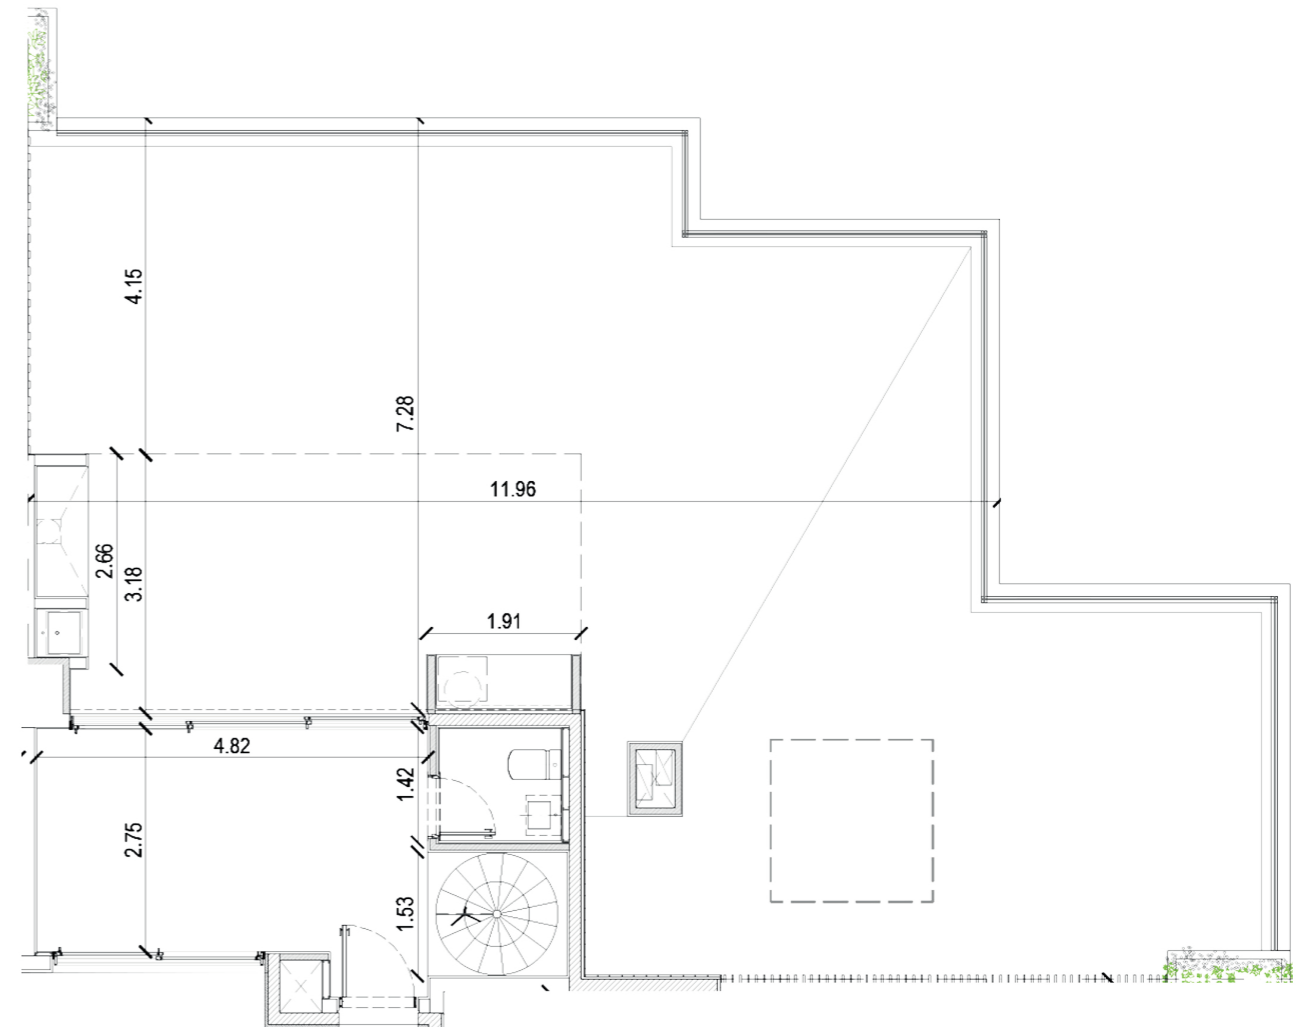

138.82 M²
CUBIERTOS

165.56 M²
TOTALES

26.74 M²
SEMICUBIERTOS

MÓDULO 1 - CUARTO PISO - UNIDAD 403

196.46 m²
CUBIERTOS

384.62 m²
TOTALES

50.10 m²
SEMICUBIERTOS

138.06 m²
TERRAZA

MÓDULO 1 - CUARTO PISO - UNIDAD 404

196.46 M²
CUBIERTOS

373.75 M²
TOTALES

42.62 M²
SEMICUBIERTOS

134.67 M²
TERRAZA

MÓDULO 1 - CUARTO PISO - UNIDAD 406

159.87 M²
CUBIERTOS

334.17 M²
TOTALES

22.51 M²
SEMICUBIERTOS

151.79 M²
TERRAZA

SENSE

MANANTIALES

10, 20001, 20001 LA BARRA, DEPARTAMENTO DE MALDONADO, URUGUAY