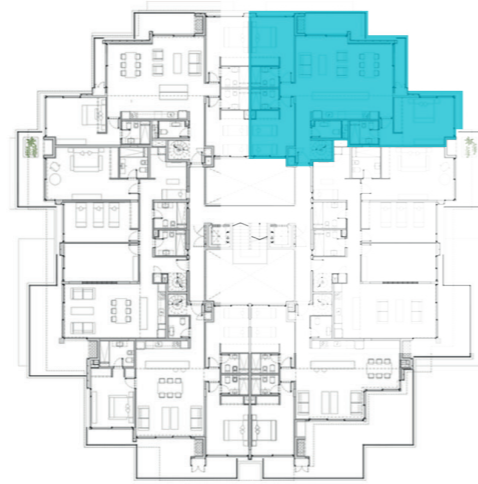

MÓDULO 1 - CUARTO PISO - UNIDAD 404

196.46 M²
CUBIERTOS

373.75 M²
TOTALES

42.62 M²
SEMICUBIERTOS

134.67 M²
TERRAZA

MÓDULO 1 - CUARTO PISO - UNIDAD 406

159.87 M²
CUBIERTOS

334.17 M²
TOTALES

22.51 M²
SEMICUBIERTOS

151.79 M²
TERRAZA

SENSE

MANANTIALES

10, 20001, 20001 LA BARRA, DEPARTAMENTO DE MALDONADO, URUGUAY