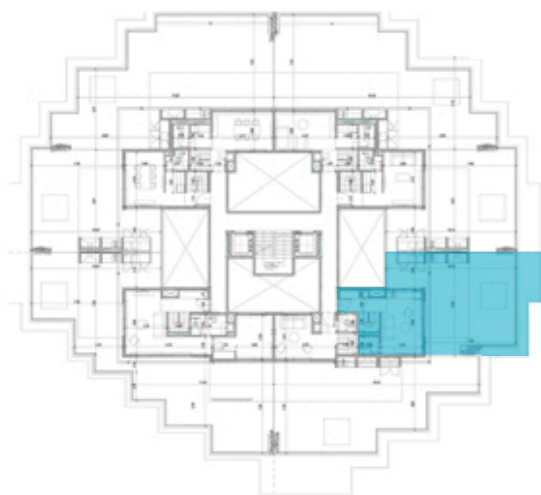

MÓDULO 2 - CUARTO PISO - UNIDAD 404

118.89 M²
CUBIERTOS

215.84 M²
TOTALES

16.90 M²
SEMICUBIERTOS

80.05 M²
TERRAZA