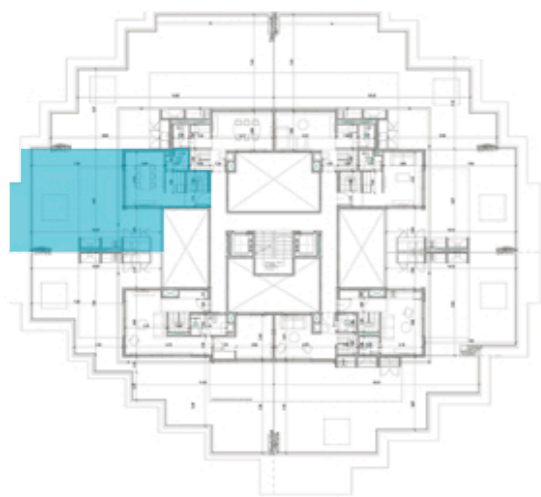

MÓDULO 2 - CUARTO PISO - UNIDAD 405

149.40 M²
CUBIERTOS

250.83 M²
TOTALES

21.20 M²
SEMICUBIERTOS

80.23 M²
TERRAZA