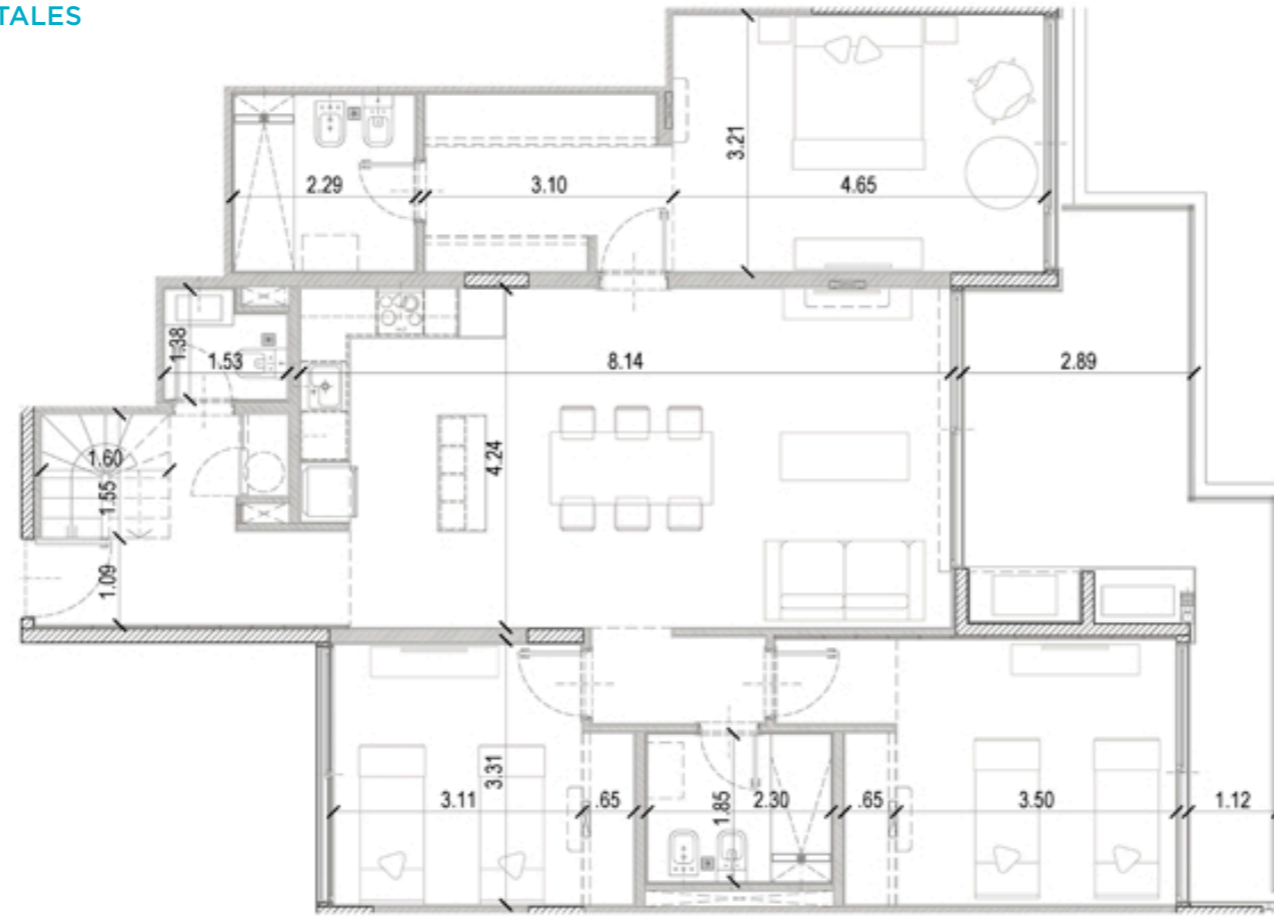

21.20 M²
SEMICUBIERTOS

80.23 M²
TERRAZA

MÓDULO 2 - CUARTO PISO - UNIDAD 406

149.40 M²
CUBIERTOS

255.17 M²
TOTALES

23.36 M²
SEMICUBIERTOS

82.41 M²
TERRAZA

MÓDULO 2 - CUARTO PISO - UNIDAD 407

149.37 M²
CUBIERTOS

339.95 M²
TOTALES

30.22 M²
SEMICUBIERTOS

160.36 M²
TERRAZA

MÓDULO 2 - CUARTO PISO - UNIDAD 408

145.07 M²
CUBIERTOS

333.83 M²
TOTALES

31.54 M²
SEMICUBIERTOS