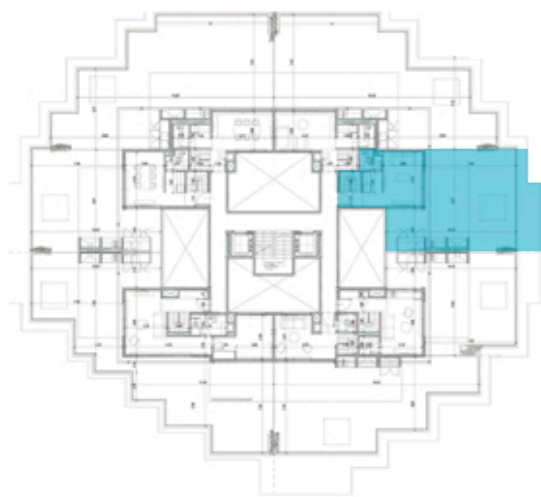

SENSE

M A N A N T I A L E S

MÓDULO II

VIVÍ LA EXPERIENCIA SENSE

MÓDULO II - OBRA INICIADA

MÓDULO I - ENTREGADO

MÓDULO 2 - PLANTA BAJA - UNIDAD 1

100.16 m²
CUBIERTOS

21.20 M²
SEMICUBIERTOS

80.23 M²
TERRAZA

MÓDULO 2 - CUARTO PISO - UNIDAD 406

149.40 M²
CUBIERTOS

255.17 M²
TOTALES

23.36 M²
SEMICUBIERTOS

82.41 M²
TERRAZA

MÓDULO 2 - CUARTO PISO - UNIDAD 407