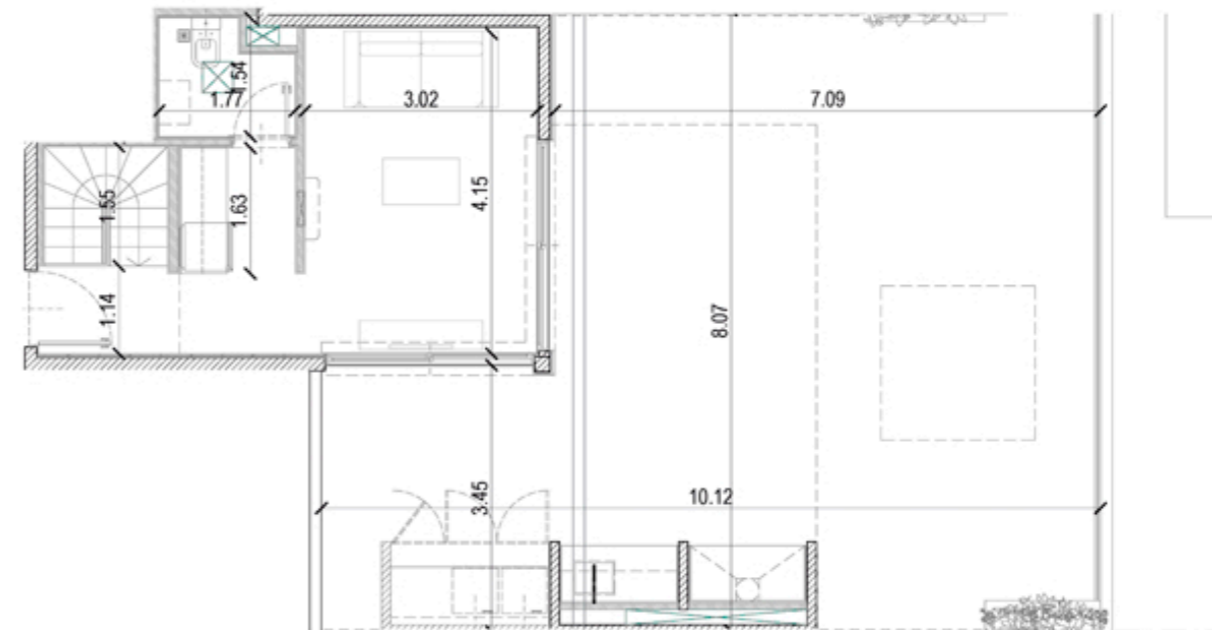

21.20 M²
SEMICUBIERTOS

80.23 M²
TERRAZA

MÓDULO 2 - CUARTO PISO - UNIDAD 406

149.40 M²
CUBIERTOS

255.17 M²
TOTALES

23.36 M²
SEMICUBIERTOS

82.41 M²
TERRAZA

MÓDULO 2 - CUARTO PISO - UNIDAD 407