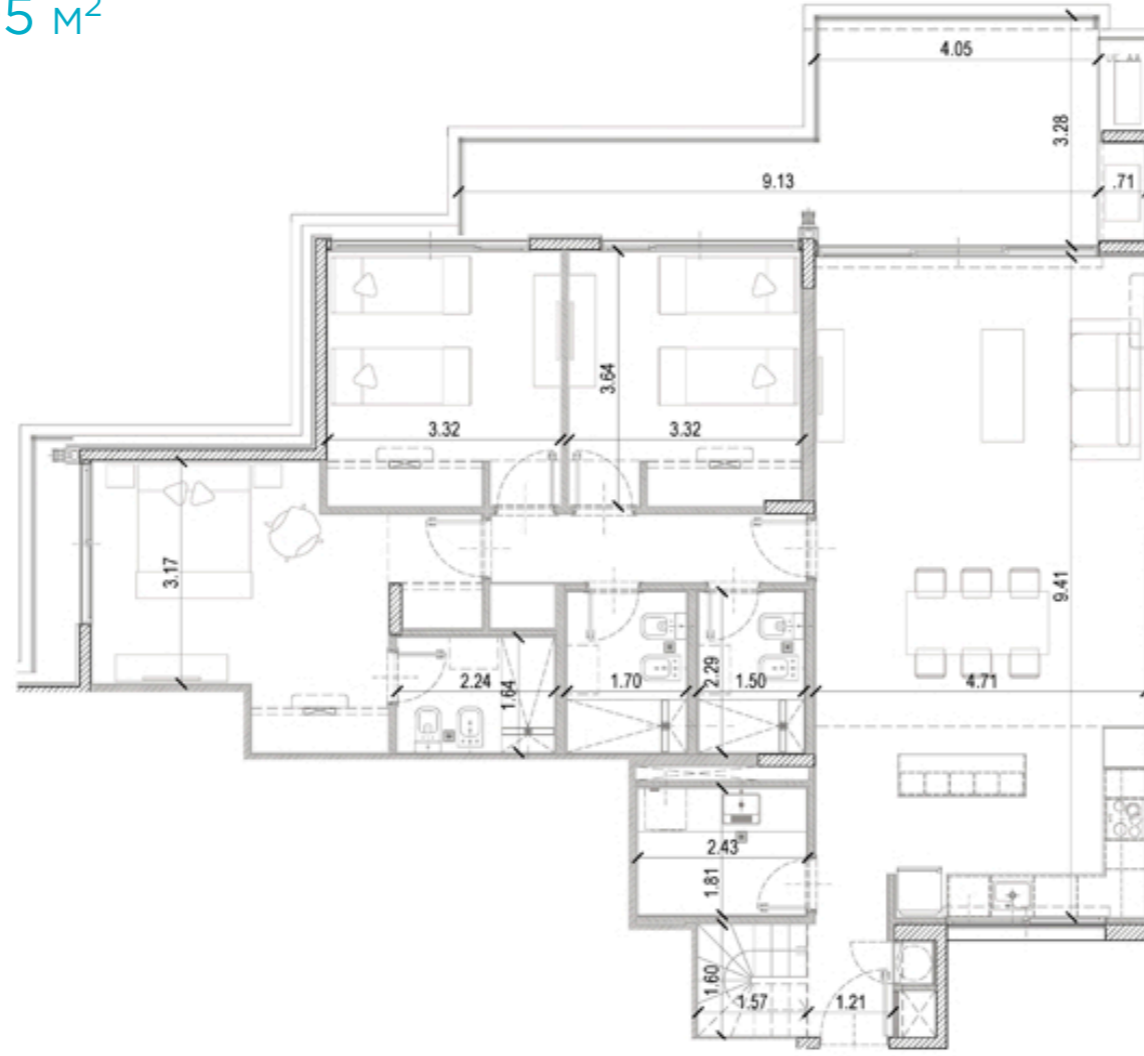

MÓDULO 2 - CUARTO PISO - UNIDAD 407

149.37 M²
CUBIERTOS

339.95 M²
TOTALES

30.22 M²
SEMICUBIERTOS

160.36 M²
TERRAZA